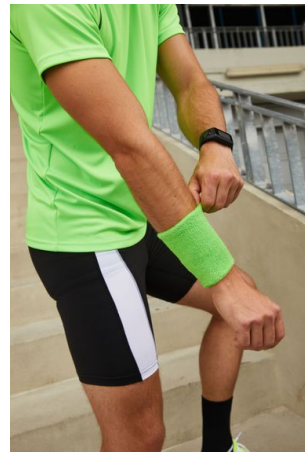

MB044 Sporty Wristband

Extra wijde polsband gemaakt van terry stof

Maat: circa 12 cm

Individueel verpakt

Beschikbare maten

1SIZE

Beschikbare kleuren

- | | | | |
|---|---|---|---|
|  aqua (PMS: 279) |  gold yellow (PMS: 1235) |  light blue (PMS: 649) |  green (PMS: 363) |
|  light yellow (PMS: 601) |  light grey (PMS: 400) |  light pink (PMS: 196) |  lime green (PMS: 360) |
|  navy (PMS: 296) |  orange (PMS: 1575) |  red (PMS: 200) |  royal (PMS: 301) |
|  pink (PMS: 212) |  turquoise (PMS: 312) |  black (PMS: black) |  white (PMS: -) |