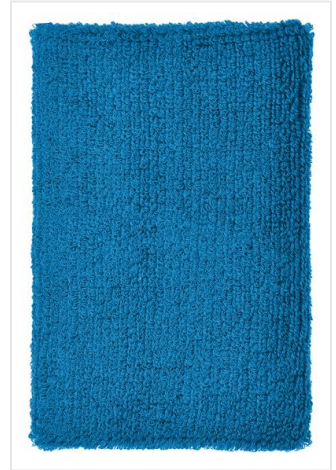

MB044 Sporty Wristband

Extra wijde polsband gemaakt van terry stof

Maat: circa 12 cm

Individueel verpakt

Beschikbare maten

1SIZE

Beschikbare kleuren

- | | | | |
|---|---|---|---|
|  aqua (PMS: 279) |  gold yellow (PMS: 1235) |  light blue (PMS: 649) |  green (PMS: 363) |
|  light yellow (PMS: 601) |  light grey (PMS: 400) |  light pink (PMS: 196) |  lime green (PMS: 360) |
|  navy (PMS: 296) |  orange (PMS: 1575) |  red (PMS: 200) |  royal (PMS: 301) |
|  pink (PMS: 212) |  turquoise (PMS: 312) |  black (PMS: black) |  white (PMS: -) |

Specificaties

| | |
|-----------------------------------|---------------------------|
| Merk | MB |
| Categorie | Sport |
| Artikelcode | MB044 |
| Gewicht | 0 gr |
| Materiaal | 50% of meer katoen |
| Aantal in binnenverpakking | 25 |
| Artikelen in omdoos | 500 |
| Land van herkomst | China |
| Mogelijke bewerkingen | Embroidery, Transferprint |