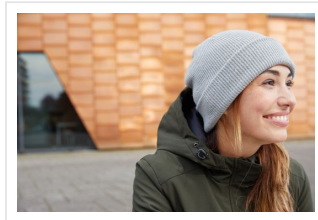

MB7145 Soft Knitted Winter Beanie

- Deze beanie heeft een klassieke pasvorm.
- Dubbellaags gebreid van gerecycled polyester.
- Aangenaam zachte aanraking.
- Borduur de beanie naar wens.

Beschikbare maten