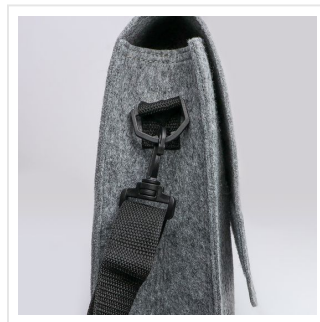

M144186 Shoulder bag

- Deze stevige vilten schoudertas geeft ruimte voor al je spullen.
- De band in het zwart kan worden versteld.
- Personaliseer de tas met een logo.

Beschikbare maten

1SIZE

Beschikbare kleuren

 anthracite (PMS: 2244)

Specificaties

Merk	MW
Categorie	Accessoires
Artikelcode	M144186
Formaat	32x35x10
Gewicht	0 gr
Materiaal	100% Polyester
Aantal in binnenverpakking	25
Artikelen in omdoos	25
Land van herkomst	China
Mogelijke bewerkingen	Transferprint