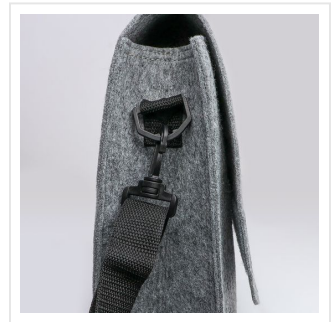

M144186 Shoulder bag

- Deze stevige vilten schoudertas geeft ruimte voor al je spullen.
- De band in het zwart kan worden versteld.
- Personaliseer de tas met een logo.

Beschikbare maten

1SIZE

Beschikbare kleuren

 anthracite (PMS: 2244)

Specificaties

Merk	MW
Categorie	Accessoires
Artikelcode	M144186
Formaat	32x35x10
Gewicht	0 gr
Materiaal	polyester
Aantal in binnenverpakking	25
Artikelen in omdoos	25
Land van herkomst	China
Mogelijke bewerkingen	Transferprint