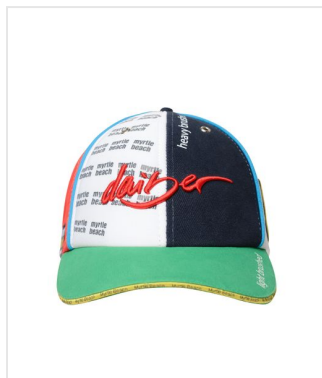

MB6210 Selling Cap

- Voorbeeld cap van Myrtle Beach.
- Alle mogelijkheden zijn verwerkt in deze cap.
- Elk paneel en de klep zijn gemaakt van een ander weefsel.
- Licht geborsteld katoen.
- Zwaar geborsteld katoen.
- Visgraat katoen.
- 100% polyester gaas.
- 100% polyamide gaas.
- 100% gewatteerd polyester.
- 100% polyester geweven stof.
- Sandwich met de tekst Myrtle Beach.
- Leidingen op de voorpanelen.
- 2 geborduurde ventilatiegaten.
- 2 metalen ogen.
- 3D-borduurwerk.
- Geweven label met logo Myrtle Beach.
- Embleem met reliëf opschrift Myrtle Beach.
- Rubber label Myrtle Beach.
- Gevoerde satijnen zweetband.
- Clipgesp van mat zilver met metalen oogje.
- Het logo Myrtle Beach in reliëf.
- Richter met bedrukte tekst.

Beschikbare maten

1SIZE

Beschikbare kleuren

multicolour

Specificaties

Merk	MB
Categorie	Caps
Artikelcode	MB6210
Gewicht	0 gr
Materiaal	50% of meer katoen
Aantal in binnenverpakking	6
Artikelen in omdoos	144
Land van herkomst	China
Mogelijke bewerkingen	Embroidery, Transferprint