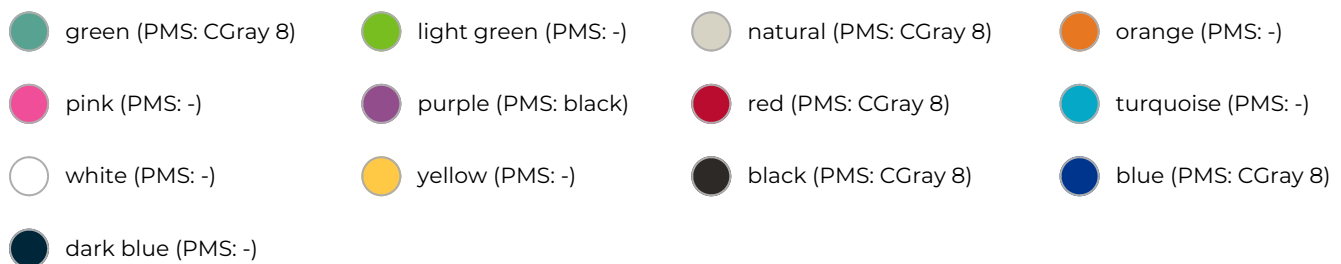

M161000 Scarf

- Deze sjaal is geschikt voor knuffels.
- Er zijn drie verschillende maten.
- Personaliseer de sjaal met een logo.

Beschikbare maten

Beschikbare kleuren

Specificaties

Merk	MW
Categorie	Kleding voor knuffels
Artikelcode	M161000
Formaat	3, 46x5x0, 35x4x0, 5x0, 57x6
Gewicht	0 gr
Materiaal	100% Polyester, 50% of meer polyester, Gerecycled polyester, 100% Polyester, 100% Polyester, Gerecycled polyester
Aantal in binnenverpakking	50,400
Artikelen in omdoos	600,1000,500,400
Land van herkomst	China
Mogelijke bewerkingen	Doming, Pad Printing, Transferprint