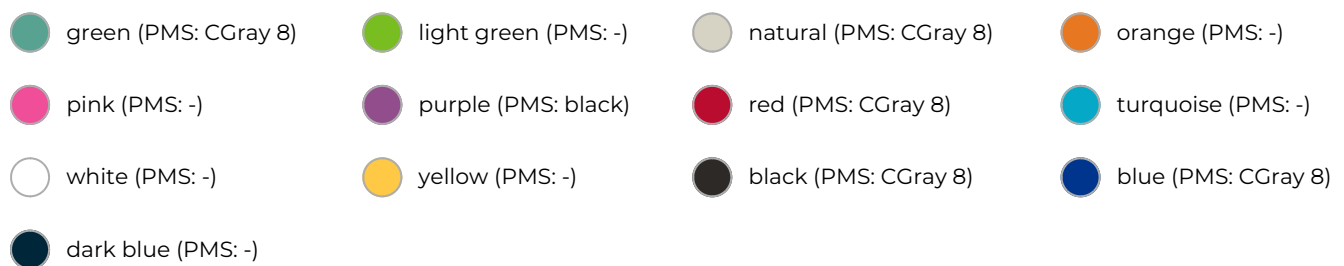

M161000 Scarf

- Deze sjaal is geschikt voor knuffels.
- Er zijn drie verschillende maten.
- Personaliseer de sjaal met een logo.

Beschikbare maten

Beschikbare kleuren

Specificaties

Merk	MW
Categorie	Kleding voor knuffels
Artikelcode	M161000
Formaat	3, 46x5x0, 35x4x0, 5x0, 57x6
Gewicht	0 gr
Materiaal	100% Polyester, 50% of meer polyester, Gerecycled polyester, 100% Polyester, 100% Polyester, Gerecycled polyester
Aantal in binnenverpakking	50,400
Artikelen in omdoos	600,1000,500,400
Land van herkomst	China
Mogelijke bewerkingen	Doming, Pad Printing, Transferprint