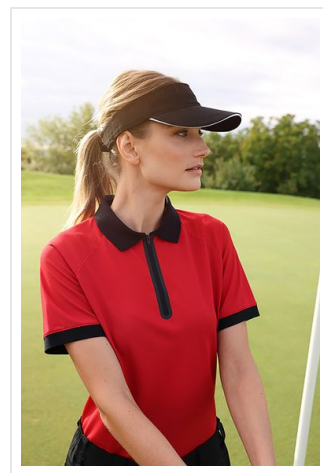

MB6123 Sandwich Sunvisor

Hippe zonneklep met contrasterende sandwich

3 decoratieve stiknaden op de klep

Klittenbandsluiting

Brushed katoen

Beschikbare maten

1SIZE

Beschikbare kleuren