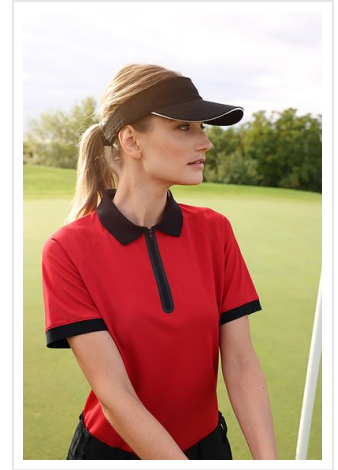

MB6123 Sandwich Sunvisor

Hippe zonneklep met contrasterende sandwich
3 decoratieve stiknaden op de klep
Klittenbandsluiting
Brushed katoen

Beschikbare maten

1SIZE

Beschikbare kleuren

deep red/white (PMS: 208)