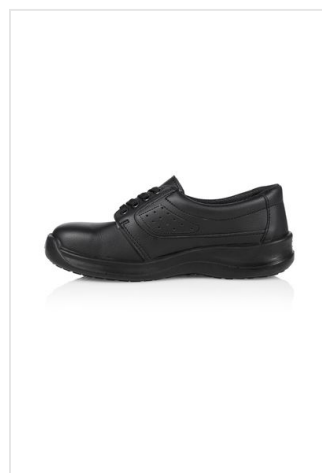

BS 32 Safety Shoe Usedom

- Deze werkschoenen zijn unisex.
- Met een stalen neus.
- De hak is gesloten.
- De schoen is zacht, robuust en ademend.
- Deze sterke schoen is bestand tegen kracht tot 200 Joule.
- Permanente, antibacteriële voering.
- PE-binnenzool is anti-slip.
- Antistatische PU zool.
- Comfortabele pasvorm.
- De schoen is ademend.
- Was de schoen tot 40 graden.

Beschikbare maten

Beschikbare kleuren

black (PMS: 419)

white (PMS: -)

Specificaties

Merk	KW
Categorie	Schoenen
Artikelcode	BS 32
Gewicht	0 gr
Aantal in binnenverpakking	1
Land van herkomst	Albania