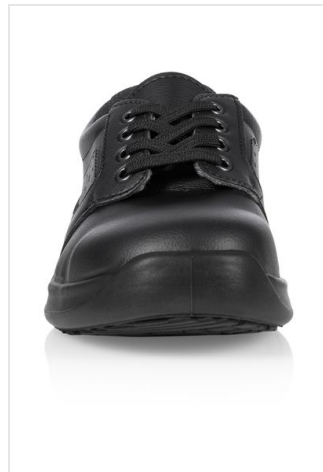

BS 32 Safety Shoe Usedom

- Deze werkschoenen zijn unisex.
- Met een stalen neus.
- De hak is gesloten.
- De schoen is zacht, robuust en ademend.
- Deze sterke schoen is bestand tegen kracht tot 200 Joule.
- Permanente, antibacteriële voering.
- PE-binnenzool is anti-slip.
- Antistatische PU zool.
- Comfortabele pasvorm.
- De schoen is ademend.
- Was de schoen tot 40 graden.

Beschikbare maten

35 37 39 41 43 45 47 36 38 40 42 44 46

Beschikbare kleuren

black (PMS: 419)

white (PMS: -)

Specificaties

Merk	KW
Categorie	Schoenen
Artikelcode	BS 32
Gewicht	0 gr
Aantal in binnenverpakking	1
Land van herkomst	Albania