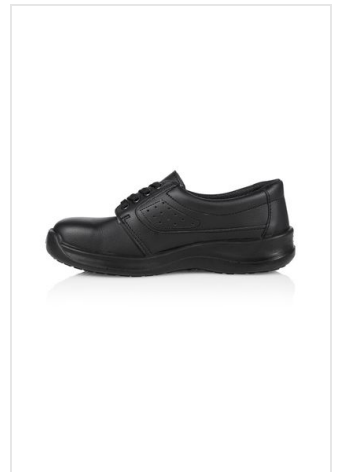

BS 32 Safety Shoe Usedom

- Deze werkschoenen zijn unisex.
- Met een stalen neus.
- De hak is gesloten.
- De schoen is zacht, robuust en ademend.
- Deze sterke schoen is bestand tegen kracht tot 200 Joule.
- Permanente, antibacteriële voering.
- PE-binnenzool is anti-slip.
- Antistatische PU zool.
- Comfortabele pasvorm.
- De schoen is ademend.
- Was de schoen tot 40 graden.

Beschikbare maten

35 37 39 41 43 45 47 36 38 40 42 44 46

Beschikbare kleuren

black (PMS: 419)

white (PMS: -)

Specificaties

Merk	KW
Categorie	Schoenen
Artikelcode	BS 32
Gewicht	0 gr
Aantal in binnenverpakking	1
Land van herkomst	Albania