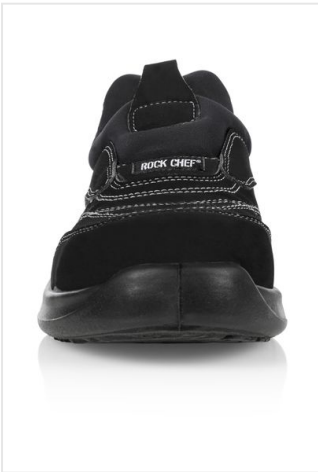

## RCBS 7 Safety Shoe ROCK CHEF® STEP 7

- Dit paar schoenen zorgt voor een veilige keuken.
- Voor dames en heren.
- Deze sterke schoen is bestand tegen kracht tot 200 Joule.
- De buitenkant is van imitatieleer.
- De binnenkant is van textiel.
- De binnenkant van de PE zool is van schuim met textiel.
- De buitenkant van de PE zool is van synthetisch materiaal.
- Sterke comfortabele pasvorm.
- Met een plastic neus.
- De mesh voering is ademend.
- Bestand tegen brandstof.
- Anti-slip rubberen zool.
- Met gesloten hak.
- Wasbaar tot 40 graden.

### Beschikbare maten

35 37 39 41 43 45 47 36 38 40 42 44 46