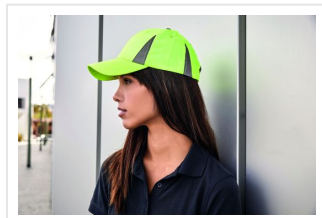

MB6225 Safety Cap

- De originele 6-panel cap heeft een reflecterende rand rond de piek.
- 4 geborduurde ventilatiegaten.
- 6 decoratieve stiklijnen op de klep.
- Reflecterende klittenbandsluiting en gelamineerde frontpanelen.
- Borduur de cap naar wens.

Beschikbare maten

1SIZE

Beschikbare kleuren

 navy (PMS: 296)

 neon yellow (PMS: 809)

 neon orange (PMS: 1505)

 black (PMS: black)

Specificaties