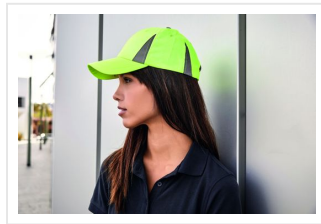

MB6225 Safety Cap

- De originele 6-panel cap heeft een reflecterende rand rond de piek.
- 4 geborduurde ventilatiegaten.
- 6 decoratieve stiklijnen op de klep.
- Reflecterende klittenbandsluiting en gelamineerde frontpanelen.
- Borduur de cap naar wens.

Beschikbare maten

1SIZE

Beschikbare kleuren

 navy (PMS: 296)  neon yellow (PMS: 809)  neon orange (PMS: 1505)  black (PMS: black)

Specificaties

Merk	MB
Categorie	Caps
Artikelcode	MB6225
Gewicht	0 gr
Materiaal	100% Polyester
Aantal in binnenverpakking	6
Artikelen in omdoos	144
Land van herkomst	China
Mogelijke bewerkingen	Embroidery