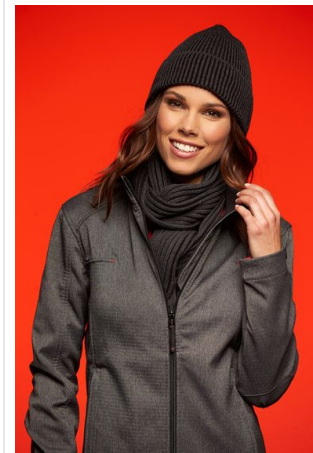

# MB7988 Ribbed Beanie

- Beanie met rand.
- De ribs op de beanie hebben 2 verschillende kleuren.
- Borduur de beanie naar wens.

## Beschikbare maten

1SIZE