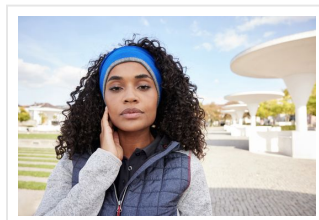

MB7401 Reversible Headband

- Omkeerbare hoofdband met contrasterende rand.
- Aangenaam draagcomfort en perfecte pasvorm door elastaan.
- Aan beide kanten te dragen.

Beschikbare maten

1SIZE

Beschikbare kleuren

grey mel/heather grey (PMS: 442, 423U)

navy/heather grey (PMS: 296, 42)

royal/heather grey (PMS: 7462, 42)

red/heather grey (PMS: 187, 42)

black/heather grey (PMS: black, 420)

Specificaties

Merk	MB
Categorie	Mutsen & beanies
Artikelcode	MB7401
Gewicht	0 gr
Materiaal	Bevat elastaan
Aantal in binnenverpakking	12
Artikelen in omdoos	144
Land van herkomst	China
Mogelijke bewerkingen	Embroidery