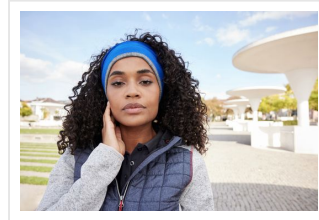

MB7401 Reversible Headband

- Omkeerbare hoofdband met contrasterende rand.
- Aangenaam draagcomfort en perfecte pasvorm door elastaan.
- Aan beide kanten te dragen.

Beschikbare maten

1SIZE

Beschikbare kleuren