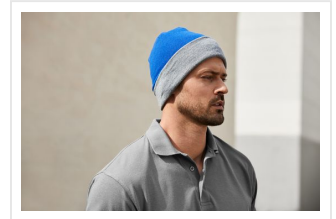

MB7400 Reversible Beanie

- Klassieke, gebreide muts.
- Omkeerbare muts met brede omslag in contrastkleur.
- Aangenaam draagcomfort en perfecte pasvorm door elastaan.
- Aan beide kanten te dragen.

Beschikbare maten

1SIZE

Beschikbare kleuren

grey mel/heather grey (PMS: 442, 423U)

navy/heather grey (PMS: 296, 42)

red/heather grey (PMS: 187, 42)

royal/heather grey (PMS: 7462, 42)

black/heather grey (PMS: black, 420)

Specificaties