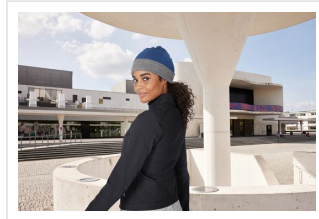

MB7400 Reversible Beanie

- Klassieke, gebreide muts.
- Omkeerbare muts met brede omslag in contrastkleur.
- Aangenaam draagcomfort en perfecte pasvorm door elastaan.
- Aan beide kanten te dragen.

Beschikbare maten

1SIZE

Beschikbare kleuren

grey mel/heather grey (PMS: 442, 423U)

navy/heather grey (PMS: 296, 42)

red/heather grey (PMS: 187, 42)

royal/heather grey (PMS: 7462, 42)

black/heather grey (PMS: black, 420)

Specificaties