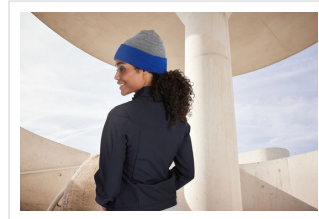

MB7400 Reversible Beanie

- Klassieke, gebreide muts.
- Omkeerbare muts met brede omslag in contrastkleur.
- Aangenaam draagcomfort en perfecte pasvorm door elastaan.
- Aan beide kanten te dragen.

Beschikbare maten

1SIZE

Beschikbare kleuren

grey mel/heather grey (PMS: 442, 423U)

navy/heather grey (PMS: 296, 42)

red/heather grey (PMS: 187, 42)

royal/heather grey (PMS: 7462, 42)

black/heather grey (PMS: black, 420)

Specificaties