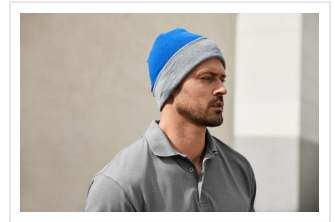

MB7400 Reversible Beanie

- Klassieke, gebreide muts.
- Omkeerbare muts met brede omslag in contrastkleur.
- Aangenaam draagcomfort en perfecte pasvorm door elastaan.
- Aan beide kanten te dragen.

Beschikbare maten

1SIZE

Beschikbare kleuren

grey mel/heather grey (PMS: 442,

423U)

black/heather grey (PMS: black,

420)

navy/heather grey (PMS: 296,

42)