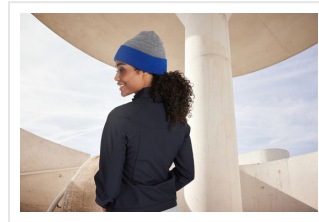

MB7400 Reversible Beanie

- Klassieke, gebreide muts.
- Omkeerbare muts met brede omslag in contrastkleur.
- Aangenaam draagcomfort en perfecte pasvorm door elastaan.
- Aan beide kanten te dragen.

Beschikbare maten

1SIZE

Beschikbare kleuren

grey mel/heather grey (PMS: 442,

423U)

black/heather grey (PMS: black,

420)

navy/heather grey (PMS: 296,

42)