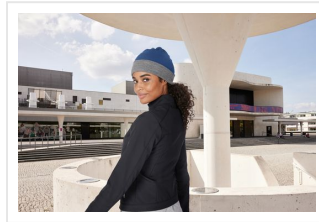

MB7400 Reversible Beanie

- Klassieke, gebreide muts.
- Omkeerbare muts met brede omslag in contrastkleur.
- Aangenaam draagcomfort en perfecte pasvorm door elastaan.
- Aan beide kanten te dragen.

Beschikbare maten

1SIZE

Beschikbare kleuren

grey mel/heather grey (PMS: 442,

423U)

black/heather grey (PMS: black,

420)

navy/heather grey (PMS: 296,

42)