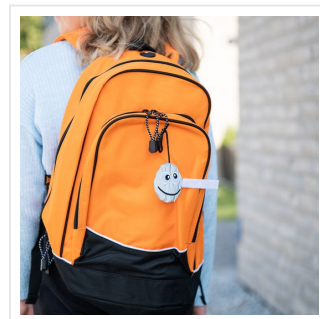

# M161033 ReflexMonsta face happy

- De reflecterende blije smiley is 7 cm groot.
- Het zorgt voor meer zichtbaarheid in het donker.
- Door het handige touwtje hang je hem gemakkelijk op.
- Personaliseer de smiley met een logo op het label.
- Alle reflecterende designs zijn beschermd met een Europa design patent.

## Beschikbare maten

1SIZE