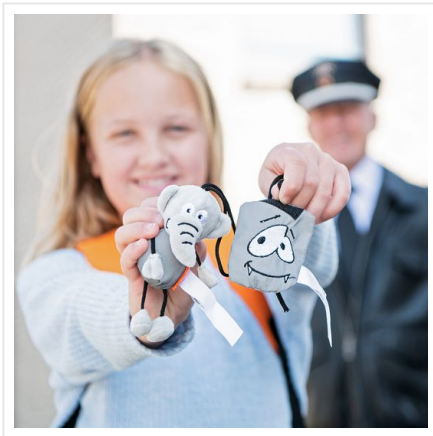

M161046 Reflective elephant

- De reflecterende olifant neem je overal mee naartoe.
- Het zorgt voor meer zichtbaarheid in het donker.
- Door het handige touwtje hang je hem gemakkelijk op.
- Het reflecterende beestje is 15 cm groot.
- Personaliseer de olifant met een logo op het label.

Beschikbare maten

1SIZE

Beschikbare kleuren

● grey (PMS: 299)

Specificaties

Merk	MW
Categorie	Accessoires
Artikelcode	M161046
Formaat	5, 12, 5x7x4
Gewicht	0 gr
Materiaal	100% Polyester
Aantal in binnenverpakking	50
Artikelen in omdoos	300
Land van herkomst	China
Mogelijke bewerkingen	Transferprint, Pad Printing