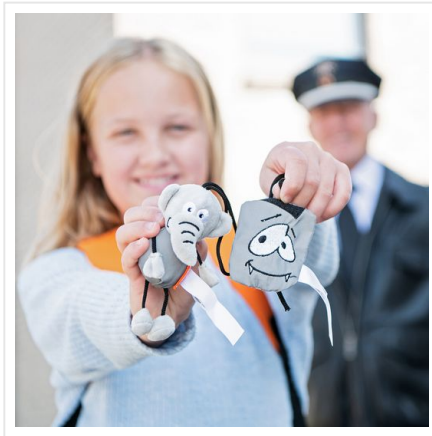

M161046 Reflective elephant

- De reflecterende olifant neem je overal mee naartoe.
- Het zorgt voor meer zichtbaarheid in het donker.
- Door het handige touwtje hang je hem gemakkelijk op.
- Het reflecterende beestje is 15 cm groot.
- Personaliseer de olifant met een logo op het label.

Beschikbare maten

1SIZE

Beschikbare kleuren

 grey (PMS: 299)

Specificaties

Merk	MW
Categorie	Accessoires
Artikelcode	M161046
Formaat	5, 12, 5x7x4
Gewicht	0 gr
Materiaal	100% Polyester
Aantal in binnenverpakking	50
Artikelen in omdoos	300
Land van herkomst	China
Mogelijke bewerkingen	Transferprint, Pad Printing