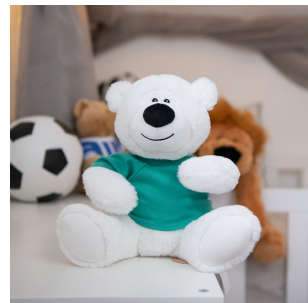

# M160951 RecycleBear Ice

- De witte gerecyclede knuffelsbeer is heerlijk zacht.
- Hij is gemaakt van 100% gebruikte en gerecyclede PET flessen.
- Personaliseer de knuffel met een bedrukt T-shirt, (driehoek)sjaal en label.
- Hij past het T-shirt en de sjaal in maat L en de driehoeksjaal in maat M.
- De beer is 23 cm groot.