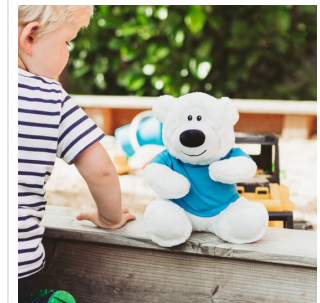

# M160951 RecycleBear Ice

- De witte gerecyclede knuffelsbeer is heerlijk zacht.
- Hij is gemaakt van 100% gebruikte en gerecyclede PET flessen.
- Personaliseer de knuffel met een bedrukt T-shirt, (driehoek)sjaal en label.
- Hij past het T-shirt en de sjaal in maat L en de driehoeksjaal in maat M.
- De beer is 23 cm groot.