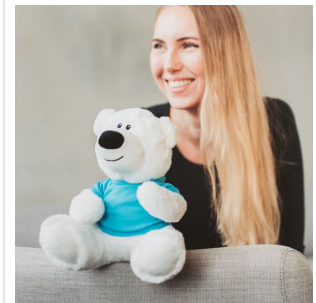

# M160951 RecycleBear Ice

- De witte gerecyclede knuffelsbeer is heerlijk zacht.
- Hij is gemaakt van 100% gebruikte en gerecyclede PET flessen.
- Personaliseer de knuffel met een bedrukt T-shirt, (driehoek)sjaal en label.
- Hij past het T-shirt en de sjaal in maat L en de driehoeksjaal in maat M.
- De beer is 23 cm groot.