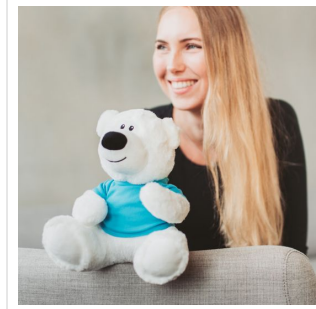

## M160951 RecycleBear Ice

- De witte gerecyclede knuffelsbeer is heerlijk zacht.
- Hij is gemaakt van 100% gebruikte en gerecyclede PET flessen.
- Personaliseer de knuffel met een bedrukt T-shirt, (driehoek)sjaal en label.
- Hij past het T-shirt en de sjaal in maat L en de driehoeksjaal in maat M.
- De beer is 23 cm groot.

### Beschikbare kleuren

 white (PMS: -)