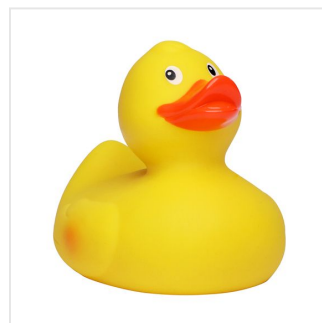

M131012 Racing duck

- Deze racende badeend is gesloten met een metalen plaat.
- Door de platte bodem stabiliseert de eend op het water.
- De gele badeend is beschikbaar in 6,6 cm 8,5 cm en 10 cm groot.

Beschikbare maten

10.0 CM 6.6 CM 8.5 CM

Beschikbare kleuren

 yellow/orange (PMS: -)

Specificaties

Merk	MW
Categorie	Badeendjes
Artikelcode	M131012
Formaat	6, 6x5, 5, 5x8, 10x8, 8, 5x7x8
Gewicht	0 gr
Aantal in binnenvpakking	90,20,50
Artikelen in omdoos	360,120,100
Land van herkomst	China
Mogelijke bewerkingen	Pad Printing