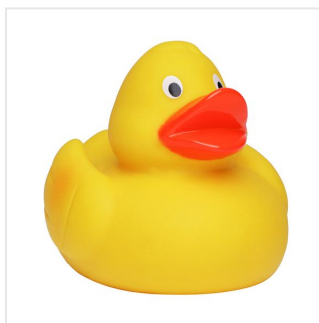

M131012 Racing duck

- Deze racende badeend is gesloten met een metalen plaat.
- Door de platte bodem stabiliseert de eend op het water.
- De gele badeend is beschikbaar in 6,6 cm 8,5 cm en 10 cm groot.

Beschikbare maten

10.0 CM 6.6 CM 8.5 CM

Beschikbare kleuren

 yellow/orange (PMS: -)

Specificaties

Merk	MW
Categorie	Badeendjes
Artikelcode	M131012
Formaat	6, 6x5, 5, 5x8, 10x8, 8, 5x7x8
Gewicht	0 gr
Aantal in binnenvpakking	90,20,50
Artikelen in omdoos	360,120,100
Land van herkomst	China
Mogelijke bewerkingen	Pad Printing