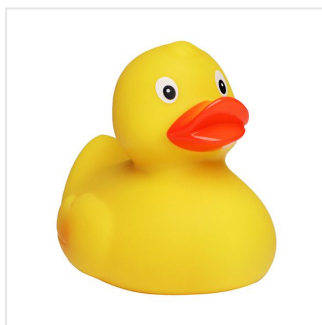

## M131012 Racing duck

- Deze racende badeend is gesloten met een metalen plaat.
- Door de platte bodem stabiliseert de eend op het water.
- De gele badeend is beschikbaar in 6,6 cm 8,5 cm en 10 cm groot.

### Beschikbare maten

10.0 CM 6.6 CM 8.5 CM