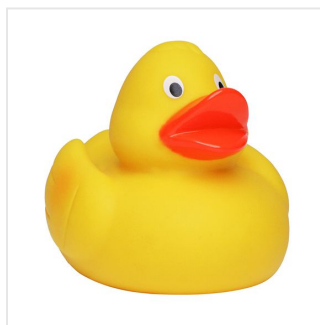

## M131012 Racing duck

- Deze racende badeend is gesloten met een metalen plaat.
- Door de platte bodem stabiliseert de eend op het water.
- De gele badeend is beschikbaar in 6,6 cm 8,5 cm en 10 cm groot.

### Beschikbare maten

10.0 CM 6.6 CM 8.5 CM