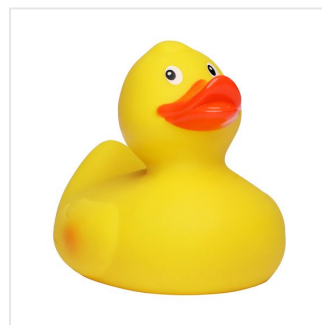

## M131012 Racing duck

- Deze racende badeend is gesloten met een metalen plaat.
- Door de platte bodem stabiliseert de eend op het water.
- De gele badeend is beschikbaar in 6,6 cm 8,5 cm en 10 cm groot.

### Beschikbare maten

10.0 CM 6.6 CM 8.5 CM