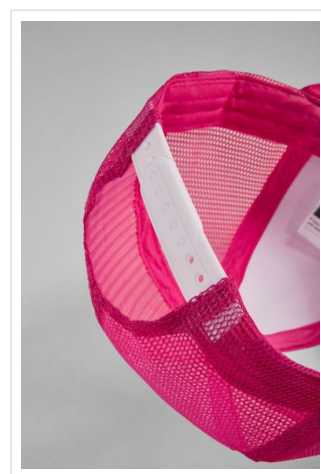

MB6635 Pro Cap Mesh 6 Panel

- Deze stijlvolle mesh cap met sandwich heeft een hoog profiel.
- De rand van de klep heeft een contrasterende kleur.
- Er is een platte klep met sticker en 6 siernaden.
- De cap heeft 6 panelen waarvan de voorpanelen gelamineerd zijn.
- Aangenaam draagcomfort door de gewatteerde zweetband.
- De maat is verstelbaar door 'click & snap' sluiting.
- Borduur de cap naar wens.

Beschikbare maten

1SIZE

Beschikbare kleuren

light grey/black (PMS: black,

400)

black/light grey (PMS: black,

421)

navy/white (PMS: 296)

black/red (PMS: 200,

black)

black/charcoal (PMS: blk,

CGray10)

white/magenta (PMS: 20014)

Specificaties

Merk	MB
Categorie	Caps
Artikelcode	MB6635
Gewicht	0 gr
Materiaal	100% Polyester
Aantal in binnenvpakking	24
Artikelen in omdoos	144
Land van herkomst	China
Mogelijke bewerkingen	Embroidery, Transferprint