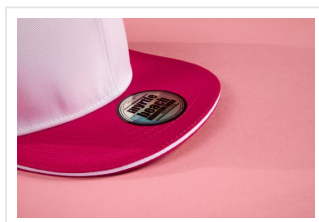

MB6635 Pro Cap Mesh 6 Panel

- Deze stijlvolle mesh cap met sandwich heeft een hoog profiel.
- De rand van de klep heeft een contrasterende kleur.
- Er is een platte klep met sticker en 6 siernaden.
- De cap heeft 6 panelen waarvan de voorpanelen gelamineerd zijn.
- Aangenaam draagcomfort door de gewatteerde zweetband.
- De maat is verstelbaar door 'click & snap' sluiting.
- Borduur de cap naar wens.

Beschikbare maten

1SIZE

Beschikbare kleuren

light grey/black (PMS: black,

400)

black/light grey (PMS: black,

421)

navy/white (PMS: 296)

black/red (PMS: 200,

black)

black/charcoal (PMS: blk,

CGray10)

white/magenta (PMS: 20014)

Specificaties

Merk	MB
Categorie	Caps
Artikelcode	MB6635
Gewicht	0 gr
Materiaal	100% Polyester
Aantal in binnenvpakking	24
Artikelen in omdoos	144
Land van herkomst	China
Mogelijke bewerkingen	Embroidery, Transferprint