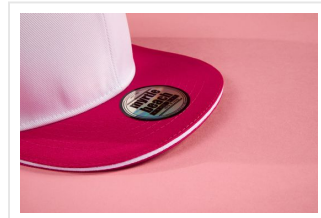

MB6635 Pro Cap Mesh 6 Panel

- Deze stijlvolle mesh cap met sandwich heeft een hoog profiel.
- De rand van de klep heeft een contrasterende kleur.
- Er is een platte klep met sticker en 6 siernaden.
- De cap heeft 6 panelen waarvan de voorpanelen gelamineerd zijn.
- Aangenaam draagcomfort door de gewatteerde zweetband.
- De maat is verstelbaar door 'click & snap' sluiting.
- Borduur de cap naar wens.

Beschikbare maten

1SIZE

Beschikbare kleuren

light grey/black (PMS: black, 400)

black/light grey (PMS: black, 421)

navy/white (PMS: 296)

black/red (PMS: 200, black)

black/charcoal (PMS: blk, CGray10)

white/magenta (PMS: 20014)

Specificaties

Merk	MB
Categorie	Caps
Artikelcode	MB6635
Gewicht	0 gr
Materiaal	100% Polyester
Aantal in binnenverpakking	24
Artikelen in omdoos	144
Land van herkomst	China
Mogelijke bewerkingen	Embroidery, Transferprint