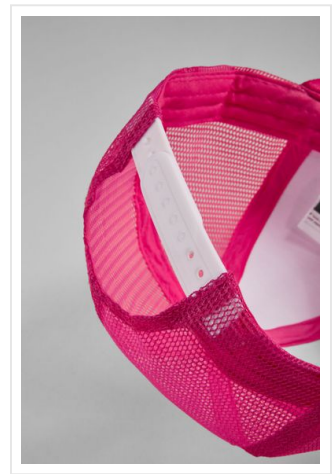

MB6635 Pro Cap Mesh 6 Panel

- Deze stijlvolle mesh cap met sandwich heeft een hoog profiel.
- De rand van de klep heeft een contrasterende kleur.
- Er is een platte klep met sticker en 6 siernaden.
- De cap heeft 6 panelen waarvan de voorpanelen gelamineerd zijn.
- Aangenaam draagcomfort door de gewatteerde zweetband.
- De maat is verstelbaar door 'click & snap' sluiting.
- Borduur de cap naar wens.

Beschikbare maten

1SIZE

Beschikbare kleuren

light grey/black (PMS: black, 400)

black/light grey (PMS: black, 421)

navy/white (PMS: 296)

black/red (PMS: 200, black)

black/charcoal (PMS: blk, CGray10)

white/magenta (PMS: 20014)

Specificaties

Merk	MB
Categorie	Caps
Artikelcode	MB6635
Gewicht	0 gr
Materiaal	100% Polyester
Aantal in binnenverpakking	24
Artikelen in omdoos	144
Land van herkomst	China
Mogelijke bewerkingen	Embroidery, Transferprint