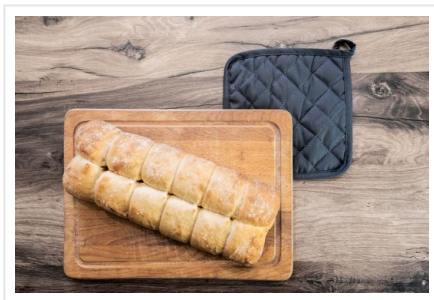

T1-POT Pot Holder

- Deze pannenlap van 21 x 21 cm is perfect voor iedere keuken.
- Compleet met handige lus om de pannenlap aan op te hangen.
- Keuze uit frisse kleuren.

Beschikbare maten

1SIZE

Beschikbare kleuren

Specificaties

Merk	The One Toweling
Categorie	Keukentextiel
Artikelcode	T1-POT
Formaat	21x21cm
Grammage (gr/m²)	185
Gewicht	0 gr
Materiaal	100% Katoen
Aantal in binnenverpakking	5
Artikelen in omdoos	250
Land van herkomst	Pakistan
Mogelijke bewerkingen	Embroidery