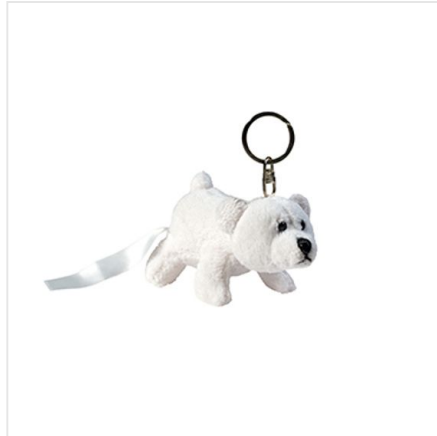

M160098 Plush polar bear Freddy with key chain

- De sleutelhanger ijsbeer reist altijd met je mee.
- De beer is 11 cm groot.
- Personaliseer het label naar wens.

Beschikbare maten

1SIZE

Beschikbare kleuren

white (PMS: 468)

Specificaties

Merk	MW
Categorie	Knuffels
Artikelcode	M160098
Formaat	5, 5x5, 11
Gewicht	0 gr
Materiaal	100% Polyester
Aantal in binnenverpakking	300
Artikelen in omdoos	300
Land van herkomst	China
Mogelijke bewerkingen	Transferprint, Pad Printing