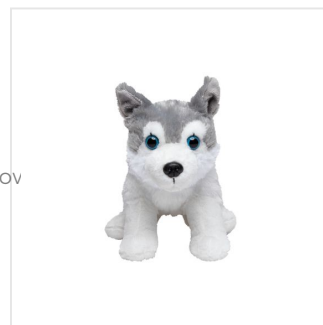

M160413 Plush husky Harri

- De knuffel huskey Harri is 18 cm groot.
- Personaliseer de knuffel met een bedrukte (driehoek)sjaal en label.
- De knuffel past de driehoeksjaal in maat S en de normale sjaal in maat M.

M160413 Plush husky Harri M160413 Plush husky Harri

Beschikbare maten

1SIZE

Beschikbare kleuren

grey (PMS: 722)

Specificaties

Merk	MW
Categorie	Knuffels
Artikelcode	M160413
Formaat	5x18, 20x12
Gewicht	0 gr
Materiaal	100% Polyester
Aantal in binnenverpakking	48
Artikelen in omdoos	48
Land van herkomst	China
Mogelijke bewerkingen	Transferprint, Pad Printing