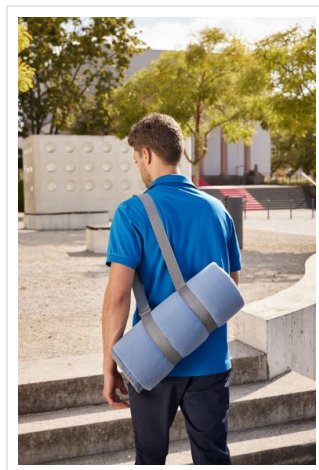

JN1906 Picnic Blanket XL

XL picknickdeken met aparte draagriem

Zacht fleeceoppervlak

Water- en vuilafstotende onderkant

Omlopende paspel

Verstelbare draagriem

Maten: 180 x 180 cm

Beschikbare maten

1SIZE

Beschikbare kleuren

● dark grey (PMS: 7538)

● navy (PMS: 296)

● red (PMS: 200)

● black (PMS: black)

Specificaties

Merk	Jack & Nicholson
Categorie	Fleecedekens & picknickkleden
Artikelcode	JN1906
Grammage (gr/m²)	160
Gewicht	0 gr
Materiaal	50% of meer polyester
Aantal in binnenvpakking	12
Artikelen in omdoos	12
Land van herkomst	China
Mogelijke bewerkingen	Embroidery, Transferprint