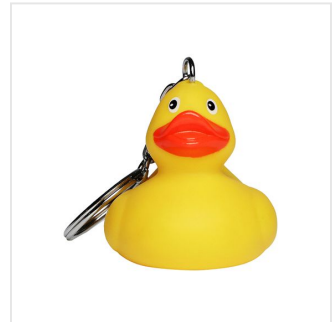

# M131030 Mini duck with keychain

- De klassieke gele badeend sleutelhanger is een perfect relatiegeschenk.
- De badeend is 5 cm groot.
- Compleet met ring.

## Beschikbare maten

1SIZE

## Beschikbare kleuren

 yellow (PMS: 7648)