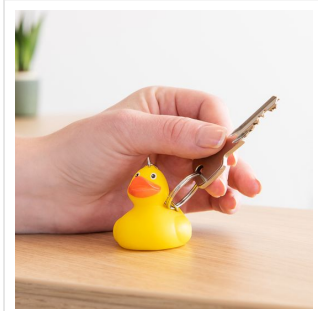

# M131030 Mini duck with keychain

- De klassieke gele badeend sleutelhanger is een perfect relatiegeschenk.
- De badeend is 5 cm groot.
- Compleet met ring.