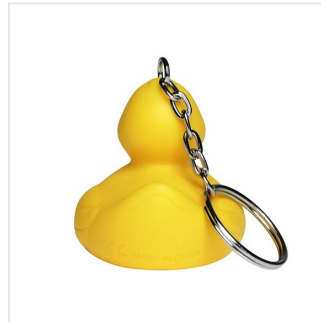

# M131030 Mini duck with keychain

- De klassieke gele badeend sleutelhanger is een perfect relatiegeschenk.
- De badeend is 5 cm groot.
- Compleet met ring.

## Beschikbare maten

1SIZE

## Beschikbare kleuren

 yellow (PMS: 7648)