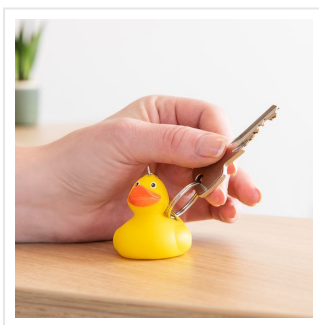

M131030 Mini duck with keychain

- De klassieke gele badeend sleutelhanger is een perfect relatiegeschenk.
- De badeend is 5 cm groot.
- Compleet met ring.

Beschikbare maten

1SIZE

Beschikbare kleuren

 yellow (PMS: 7648)

Specificaties

Merk	MW
Categorie	Sleutelhangers
Artikelcode	M131030
Formaat	5, 4, 5x4x4
Gewicht	0 gr
Aantal in binnenverpakking	150
Artikelen in omdoos	600
Land van herkomst	China
Mogelijke bewerkingen	Pad Printing