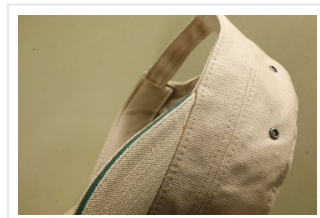

# MB6555 Military Sandwich Cap

- Sandwich cap in legerstijl van katoenen canvas.
- Er zijn 4 zijdelingse metalen oogjes.
- Gewatteerde katoenen zweetband.
- Klittenbandsluiting is verstelbaar.
- Borduur of bedruk de cap naar wens.

## Beschikbare maten

1SIZE