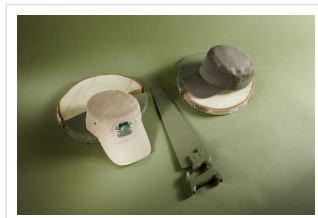

# MB6555 Military Sandwich Cap

- Sandwich cap in legerstijl van katoenen canvas.
- Er zijn 4 zijdelingse metalen oogjes.
- Gewatteerde katoenen zweetband.
- Klittenbandsluiting is verstelbaar.
- Borduur of bedruk de cap naar wens.

## Beschikbare maten

1SIZE

## Beschikbare kleuren

anthracite/white (PMS: 532)

dark grey/navy (PMS: 424, 539)

khaki/dark green (PMS: 3305,  
7502)

olive/red (PMS: 200,  
7497)

navy/white (PMS: 539)

black/dark grey (PMS: black,  
424)

black/red (PMS: 200, black)