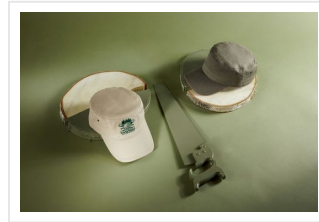

MB6555 Military Sandwich Cap

- Sandwich cap in legerstijl van katoenen canvas.
- Er zijn 4 zijdelingse metalen oogjes.
- Gewatteerde katoenen zweetband.
- Klittenbandsluiting is verstelbaar.
- Borduur of bedruk de cap naar wens.

Beschikbare maten

1SIZE

Beschikbare kleuren

anthracite/white (PMS: 532)

dark grey/navy (PMS: 424, 539)

khaki/dark green (PMS: 3305,
7502)

olive/red (PMS: 200,
7497)

navy/white (PMS: 539)

black/dark grey (PMS: black,
424)

black/red (PMS: 200, black)

Specificaties

Merk	MB
Categorie	Caps
Artikelcode	MB6555
Grammage (gr/m²)	250
Gewicht	0 gr
Materiaal	100% Katoen
Aantal in binnenverpakking	24
Artikelen in omdoos	144
Land van herkomst	China
Mogelijke bewerkingen	Embroidery, Transferprint