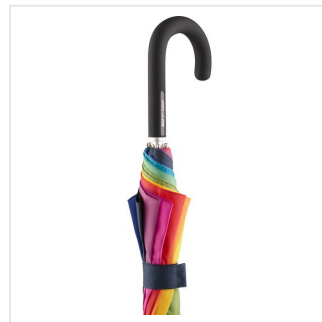

4111 Midsize umbrella ALU light10 Colori

- Uniek gekleurd design.
- Zacht gekruld handvat.
- Het stormproof frame is gemaakt voor stevige regenbuien en gaat jaren mee.
- Fiberglass frame gemaakt van de beste onderdelen.
- Het 100% polyester pongee doek is ideaal om haarfijn te bedrukken.
- 3 jaar garantie op fabrieksfouten.
- Lange levensduur door onderdelen van hoogwaardige kwaliteit.

Beschikbare maten

1SIZE

Beschikbare kleuren

rainbow

Specificaties

Merk	FR
Categorie	Reguliere paraplu's tot 105 cm
Artikelcode	4111
Formaat	115
Gewicht	0 gr
Materiaal	100% Polyester
Aantal in binnenverpakking	12
Artikelen in omdoos	12
Land van herkomst	China
Mogelijke bewerkingen	Screenprint, Doming, Sticker, Transfer