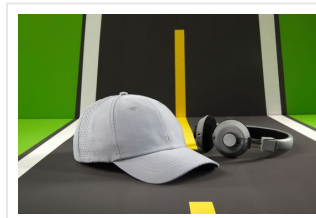

MB6538 Laser Cut Cap

- Sportieve cap met 8 panelen gemaakt van zacht microvezel.
- De panelen aan de achterkant hebben een decoratieve zomerstof.
- 2 gestikte oogjes.
- 4 decoratieve stiknaden op de klep.
- Lichtversterkte voorpanelen.
- Microvezel gestoffeerde zweetband.
- Klittenbandsluiting.
- Borduur de cap naar wens.

Beschikbare maten

1SIZE

Beschikbare kleuren

 navy (PMS: 296)

 orange (PMS: 165)

 royal (PMS: 662)

 red (PMS: 200)

 turquoise (PMS: 632)