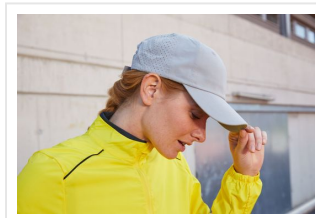

MB6538 Laser Cut Cap

- Sportieve cap met 8 panelen gemaakt van zacht microvezel.
- De panelen aan de achterkant hebben een decoratieve zomerstof.
- 2 gestikte oogjes.
- 4 decoratieve stiknaden op de klep.
- Lichtversterkte voorpanelen.
- Microvezel gestoffeerde zweetband.
- Klittenbandsluiting.
- Borduur de cap naar wens.

Beschikbare maten

1SIZE

Beschikbare kleuren

 navy (PMS: 296)

 orange (PMS: 165)

 royal (PMS: 662)

 red (PMS: 200)

 turquoise (PMS: 632)