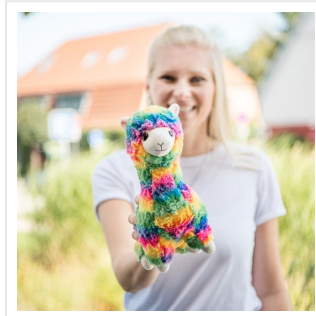

M160811 Lama Jacqueline

- De knuffel multicolor lama Jacqueline is 26 cm groot.
- Kleed de lama aan met een gepersonaliseerde sjaal.
- Jacqueline draagt een sjaal in maat M en een driehoeksjaal in maat S.

M160811 Lama Jacqueline

Beschikbare maten

1SIZE

Beschikbare kleuren

multicolour (PMS: 2082)

Specificaties

Merk	MW
Categorie	Knuffels
Artikelcode	M160811
Formaat	17,5x11x26
Gewicht	0 gr
Materiaal	100% Polyester
Aantal in binnenvpakking	30
Artikelen in omdoos	30
Land van herkomst	China
Mogelijke bewerkingen	Transferprint, Pad Printing