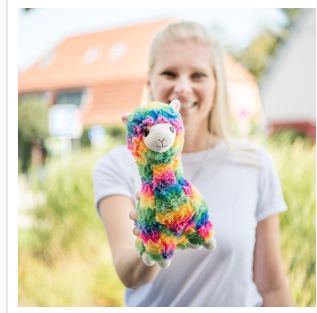

M160811 Lama Jacqueline

- De knuffel multicolor lama Jacqueline is 26 cm groot.
- Kleet de lama aan met een gepersonaliseerde sjaal.
- Jacqueline draagt een sjaal in maat M en een driehoeksjaal in maat S.

M160811 Lama Jacqueline

Beschikbare maten

1SIZE

Beschikbare kleuren

multicolour (PMS: 2082)

Specificaties

Merk	MW
Categorie	Knuffels
Artikelcode	M160811
Formaat	17, 5x11x26
Gewicht	0 gr
Materiaal	100% Polyester
Aantal in binnenverpakking	30
Artikelen in omdoos	30
Land van herkomst	China
Mogelijke bewerkingen	Transferprint, Pad Printing