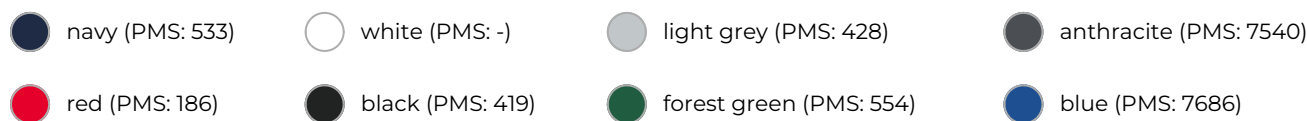

BPF 3 Ladies' Workwear Polo Shirt Basic

- Deze damespolo is 100% katoen.
- Het is vormvast en gemakkelijk in onderhoud.
- Deze coole basis polo is ideaal voor vrije tijd of werk.
- Het geeft optimale bewegingsvrijheid.
- De kraag is geborduurd en verstevigd.
- De mouwen zijn geborduurd.
- Er zijn 3 knopen in dezelfde kleur als de polo.
- Er zijn zijsplitten.
- Wasbaar tot 60 graden en wit tot 95 graden.
- Kies uit 8 verschillende kleuren
- Borduur of bedruk de polo naar wens.

Beschikbare maten

Beschikbare kleuren

Specificaties

| | |
|------------------------------------|-------------|
| Merk | KW |
| Categorie | Zorgkleding |
| Artikelcode | BPF 3 |
| Grammage (gr/m²) | 220 |
| Gewicht | 0 gr |
| Materiaal | 100% Katoen |
| Aantal in binnenverpakking | 1 |
| Land van herkomst | Pakistan |
| Mogelijke bewerkingen | Embroidery |