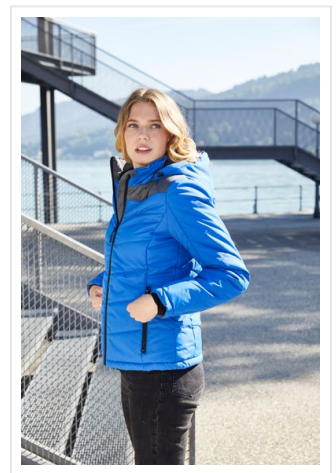

JN1133 Ladies Winter Jacket

- Gedetailleerde model sportieve winterjas met capuchon.
- Gewatteerde jas in materiaal mix.
- Voorzien van trendy stiksels en naden.
- Winddicht en waterafstotend materiaal (1,500 mm waterkolom).
- Opstaande kraag, verstelbare kap.
- Continue bescherming tegen de wind.
- Elastische binnenmouw manchetten.
- Zakken met ritssluiting, 1 binnenzak.
- Rits voor borduring aan de achterkant.
- Bedruk of borduur naar wens.

Beschikbare maten

S M L XL XXL

Beschikbare kleuren

navy/anthracite mel (PMS: 432,

296)

black/anthracite mel (PMS:

black, 432)

red/anthracite mel (PMS:

200, 432)

royal/anthracite mel (PMS:

432, 301)

silver/anthra mel (PMS:

432, 421)

Specificaties

Merk	Jack & Nicholson
Categorie	Winterjassen
Artikelcode	JN1133
Gewicht	0 gr
Materiaal	100% Polyester
Aantal in binnenverpakking	1
Artikelen in omdoos	10
Land van herkomst	Myanmar
Mogelijke bewerkingen	Embroidery, Transferprint