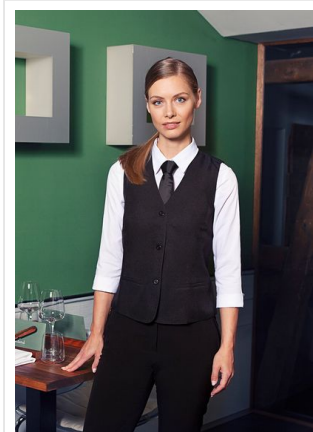

BWF 1 Ladies' Waistcoat Basic

- Dit gilet voor dames heeft een losse comfortabele pasvorm.
- Er zijn 3 knopen.
- Met 2 zijzakken.
- Er is 1 binnenzak.
- Wasbaar tot 30 graden.
- Bedruk of borduur het gilet naar wens.

Beschikbare maten

Beschikbare kleuren

Specificaties

Merk	KW
Categorie	Horecakleding
Artikelcode	BWF 1
Grammage (gr/m²)	175
Gewicht	0 gr
Materiaal	100% Polyester
Aantal in binnenverpakking	1
Land van herkomst	Pakistan
Mogelijke bewerkingen	Embroidery