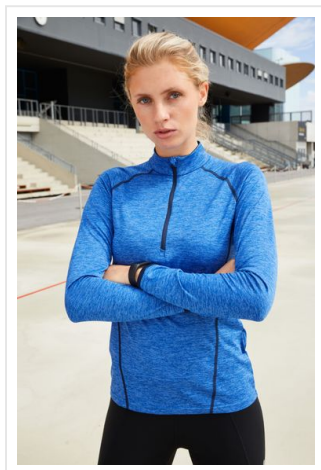

# JN497 Ladies Sports Shirt Longsleeve

- Functioneel, licht getailleerd T-shirt met lange mouw voor fitness en sport.
- Ademend en vochtregulerend.
- Sneldrogend, licht en comfortabel.
- Raglan mouwen, opstaande kraag.
- Contrasterende flatlocknaden aan de voor- en achterzijde.
- Binnenkant van kraag en manchetten in contrasterende kleur.
- Rits met kinbescherming.
- Bedruk of borduur naar wens

## Beschikbare maten

XS S M L XL XXL