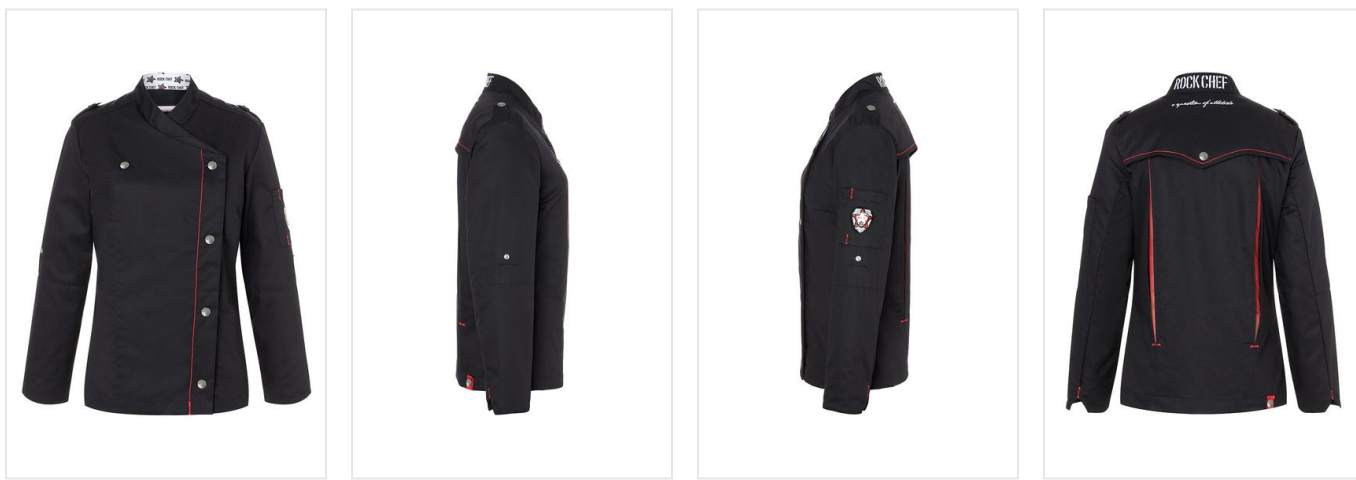

RCJF 2 Ladies' Chef Jacket ROCK CHEF®

- Deze koksbuis van ROCK CHEF® is ademend.
- De binnenkant heeft een ROCK CHEF® print.
- Er zijn 5 drukknopen in ROCK CHEF® design.
- Optimale ventilatie door de bewegingsplooiën aan de achterkant.
- Het okselgedeelte heeft oogjes.
- De opgerolde mouwen kun je vastzetten.
- De schouders hebben verstevigde epauletten.
- De mouw heeft een zak en penhouder.
- De stiksels hebben een contrasterende rode kleur.
- Het logo staat op het juk.
- Was de koksbuis op 60 graden.
- Bedruk of borduur deze koksbuis naar wens.

Beschikbare maten

Beschikbare kleuren

Specificaties

Merk	KW
Categorie	Horecakleding
Artikelcode	RCJF 2
Grammage (gr/m²)	210
Gewicht	0 gr
Materiaal	100% Katoen
Aantal in binnenverpakking	1
Land van herkomst	Romania
Mogelijke bewerkingen	Embroidery