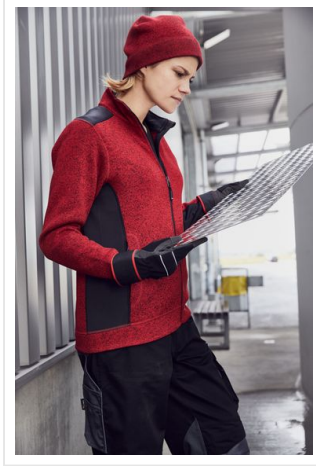

# MB7121 Knitted Fleece Workwear Beanie - STRONG -

- Gebreide beanie met melange look.
- Deze sterke beanie heeft aan de binnenkant een brede zijde.
- Aan de buitenkant is het rus gemaakt.
- Borduur de sterke beanie naar wens.