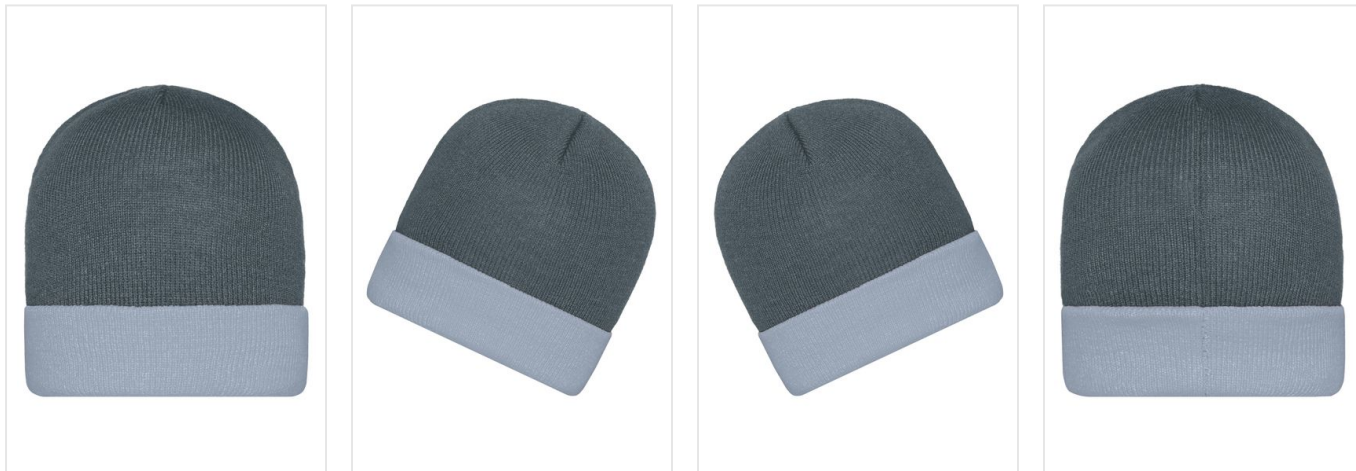

MB7550 Knitted Cap

- Klassieke gebreide muts met rand in contrasterende kleur.
- Tweelaags gebreid.
- Boruur de muts naar wens.

Beschikbare maten

1SIZE

Beschikbare kleuren

dark grey/light grey (PMS: 426, 42)

lime/black (PMS: black, 369)

navy/goldyellow (PMS: 296, 107)

navy/grey (PMS: 296, CGray3)

navy/red (PMS: 296, 1788)

orange/black (PMS: black, 1585)

black/grey (PMS: black, CGray3)

black/red (PMS: black, 1788)

Specificaties

Merk	MB
Categorie	Mutsen & beanies
Artikelcode	MB7550
Gewicht	0 gr
Aantal in binnenverpakking	12
Artikelen in omdoos	144
Land van herkomst	China
Mogelijke bewerkingen	Embroidery, Transferprint