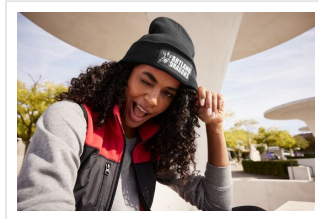

# MB7403 Knitted Beanie with Patch

- Klassieke, gebreide muts met katoenen patch.
- Dubbel gebreid.
- Brede omslag met patch.
- Patch kan optimaal worden bedrukt of geborduurd.

## Beschikbare maten

1SIZE