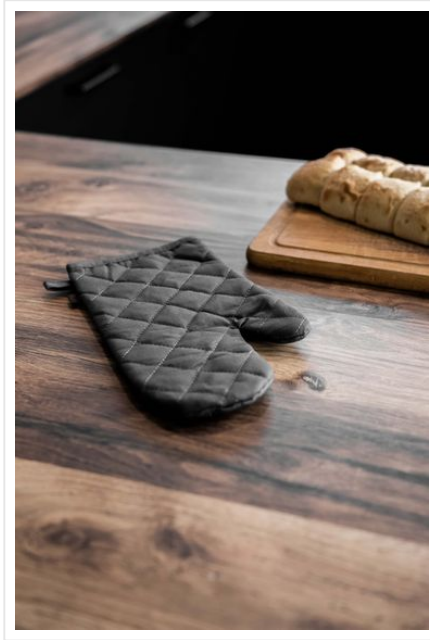

T1-GLOVE Kitchen Glove

- Deze ovenwant is een handige accessoire voor de keuken.
- Kies jouw passende kleur uit de verschillende kleuren.
- Compleet met ophanglus.

Beschikbare maten

1SIZE

Beschikbare kleuren

Specificaties

| | |
|------------------------------------|------------------|
| Merk | The One Toweling |
| Categorie | Keukentextiel |
| Artikelcode | T1-GLOVE |
| Formaat | 21x30cm |
| Grammage (gr/m²) | 185 |
| Gewicht | 0 gr |
| Materiaal | 100% Katoen |
| Aantal in binnenverpakking | 5 |
| Artikelen in omdoos | 160 |
| Land van herkomst | Pakistan |
| Mogelijke bewerkingen | Embroidery |