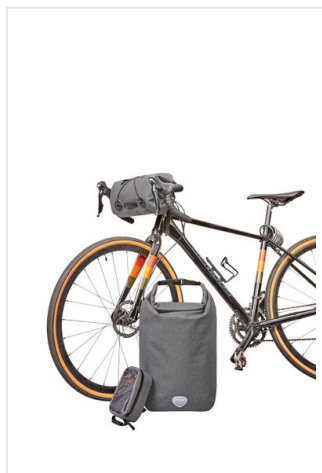

1818012 fietstuertas CYCLE

- Hoofdvak met tweezijdige rolsluiting, voor snelle toegang.
- Voorkant met elastiek voor het opbergen van bijv. jassen.
- Voorvak met ritssluiting.
- Getapede naden voor bescherming tegen water en vocht.
- Mogelijkheid om een reflector of fietslamp vast te maken.
- Riemensysteem om aan het fietsstuur vast te maken.
- PVC vrij.

Beschikbare maten

1SIZE

Beschikbare kleuren

 grey speckled

Specificaties

Merk	HR
Categorie	Fietstassen
Artikelcode	1818012
Formaat	16x30x16
Volume	4L
Gewicht	0 gr
Materiaal	100% Polyester, 50% of meer polyester
Aantal in binnenvpakking	1
Artikelen in omdoos	25
Land van herkomst	China
Mogelijke bewerkingen	Screen, Doming, Transfer, Embroidery