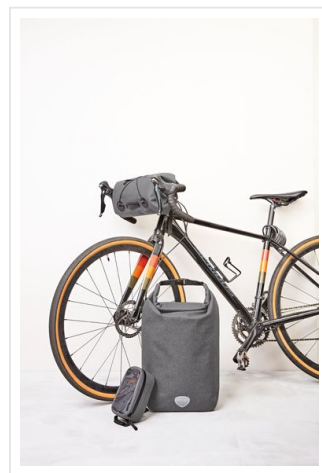

1818012 fietstuertas CYCLE

- Hoofdvak met tweezijdige rolsluiting, voor snelle toegang.
- Voorkant met elastiek voor het opbergen van bijv. jassen.
- Voorvak met ritssluiting.
- Getapede naden voor bescherming tegen water en vocht.
- Mogelijkheid om een reflector of fietslamp vast te maken.
- Riemensysteem om aan het fietsstuur vast te maken.
- PVC vrij.

Beschikbare maten

1SIZE

Beschikbare kleuren

 grey speckled

Specificaties

Merk	HR
Categorie	Fietstassen
Artikelcode	1818012
Formaat	16x30x16
Volume	4L
Gewicht	0 gr
Materiaal	100% Polyester, 50% of meer polyester
Aantal in binnenvpakking	1
Artikelen in omdoos	25
Land van herkomst	China
Mogelijke bewerkingen	Screen, Doming, Transfer, Embroidery