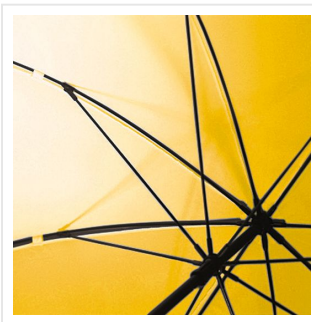

2235 Fibreglass golf umbrella

- Attractief geprijsde golfparaplu, met storm frame.
- Het stormproof frame is gemaakt voor stevige regenbuien.
- Paraplu is gemakkelijk te openen en te sluiten met handmatige functie.
- Fiberglass frame gemaakt van de beste onderdelen.
- Het 100% polyester pongee doek is ideaal om haarfijn te bedrukken.
- 3 jaar garantie op fabrieksfouten.
- Lange levensduur door onderdelen van hoogwaardige kwaliteit.

Beschikbare maten

1SIZE

Beschikbare kleuren

 grey (PMS: 425)

 navy (PMS: 2965)

 orange (PMS: 151)

 red (PMS: 186)

 white (PMS: -)